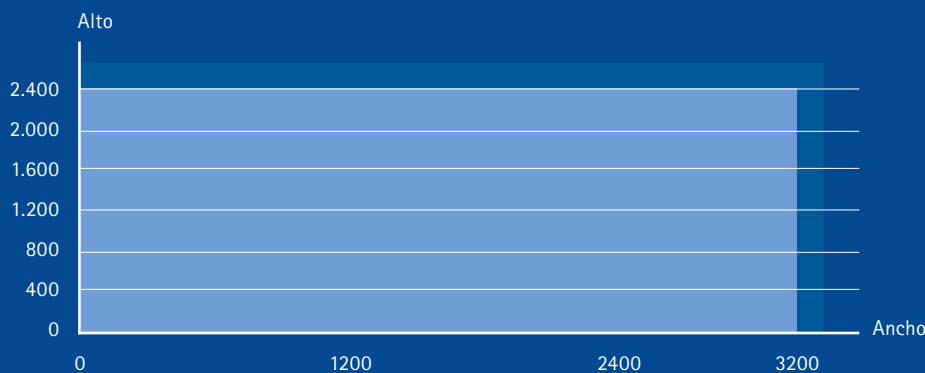

Ficha técnica | VEKASLIDE Hi-5

Ensayos*

Dimensiones	3200 mm x 2400 mm
Permeabilidad al aire	4
Estanquidad al agua	9A
Resistencia al viento	C2

Transmitancia térmica*

Dimensiones	3200 mm x 2400 mm
U_w	1,3 W/m² K
U_g	1,1 W/m²K

Aislamiento acústico*

Dimensiones	3200 mm x 2400 mm
R_w	hasta 38 dB*

* Vidrios hasta 36mm

Dimensiones máximas (mm)*

*Datos orientativos pendientes de contrastar con ensayos.

Propiedades del PVC VEKA

Comportamiento frente al fuego	Según la norma UNE EN 13501 - 1:2002, el PVC VEKA tiene la clasificación C; S3; d0, (Ensayo CIDEMCO 12754-2). La norma anterior UNE 23727 lo califica como M1, material difícilmente inflamable (Ensayo CIDEMCO 3787).
Alta resistencia química	Alta resistencia y durabilidad frente a salinidad, radiación ultravioleta, polución ambiental y lluvia ácida.
Vida útil	Las ventanas con perfiles de PVC VEKA tienen una muy larga vida útil, según ensayos de envejecimiento acelerado.

Sigue a VEKA Ibérica en:

VEKAPLAST IBÉRICA SAU

Tel. 947 47 30 20

www.veka.es

Creamos mejores espacios de vida