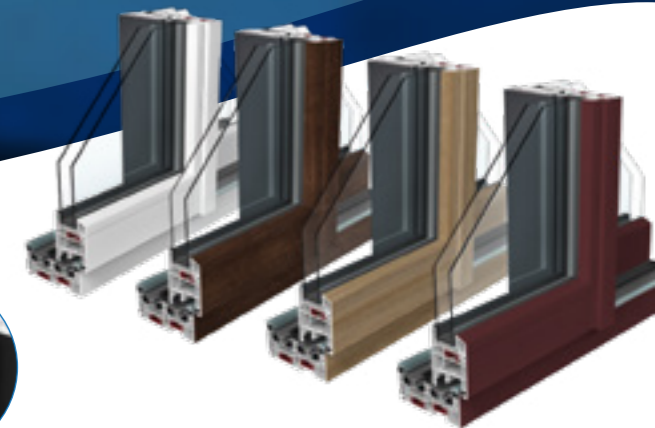

VEKASLIDE Hi-5 aporta un deslizamiento suave y sin ningún esfuerzo gracias a sus 2 carriles sin fricción.

Permite la ventilación gracias al bloqueo intermedio de sus hojas, aumentando la seguridad del hogar.

Accesibilidad

Pasar del salón al jardín o la terraza, de la manera más sencilla. Además de un deslizamiento suave y sin esfuerzos, VEKASLIDE Hi-5 ofrece una solera con apenas 30 mm, la cual dará mayor sensación de continuidad entre tus espacios, cumpliendo con la normativa PMR (personas con movilidad reducida). Además, si lo que deseas es salvar esos pocos milímetros, existe la posibilidad de instalación de un rampa.

Máxima adaptabilidad

Las características y el diseño del sistema VEKASLIDE Hi-5 lo hacen perfecto a la hora de adaptarse a todo tipo de instalaciones, ya sea obra nueva o renovación.

VEKASLIDE Hi-5 es un sistema que seduce por su **excepcional tecnología**. Proporciona el **máximo confort y suavidad** en su utilización, además de una **estética elegante**. Ideal para elementos de grandes dimensiones.