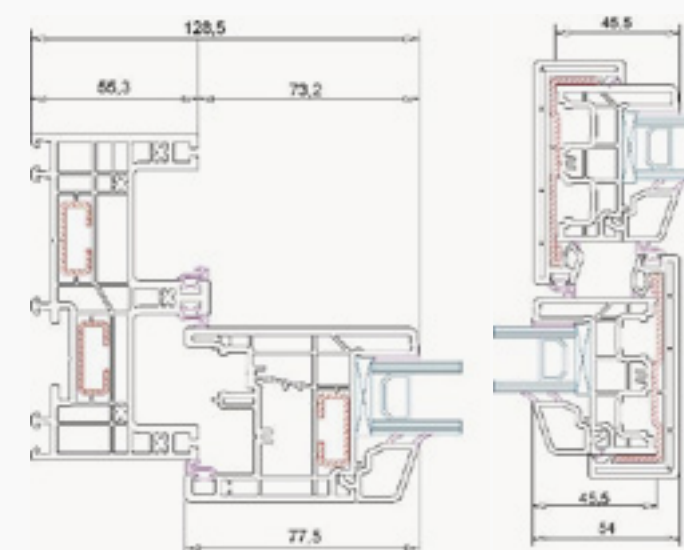

Características

- Profundidad de instalación: 108 mm
- Sección central: 54 mm
- Sistema multicámara. 7 cámaras en marco y 4 cámaras en hoja
- Doble junta de estanquidad perimetral
- Altura del junquillo: 21 mm
- Rango acristalamiento: hasta 36 mm
- Dos hojas móviles

Fácil de fabricar y de instalar

VEKASLIDE Hi-5 se fabrica e instala de manera idéntica a las ventanas convencionales de PVC:

- Bastidor de marco termo soldados
- Bastidores de hoja termo soldados
- Herraje estándar con elementos de cierre específicos
- Medidas máximas 3,2 m x 2,4 m

Sistema de apertura

Descubre el interior de VEKASLIDE Hi-5

Ficha técnica | VEKASLIDE Hi-5

Ensayos*

Dimensiones	3200 mm x 2400 mm
Permeabilidad al aire	4
Estanquidad al agua	9A
Resistencia al viento	C2

Transmitancia térmica*

Dimensiones	3200 mm x 2400 mm
U_w	1,3 W/m ² K
U_g	1,1 W/m ² K

Aislamiento acústico*

Dimensiones	3200 mm x 2400 mm
R_w	hasta 38 dB*

* Vidrios hasta 36mm

Dimensiones máximas (mm)*

*Datos orientativos pendientes de contrastar con ensayos.